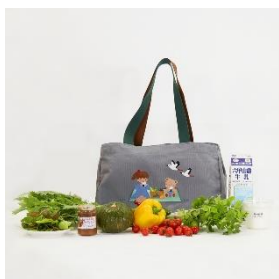

「やっぱり兵庫のお米はおいしいね。」「コウノトリは兵庫の県鳥なんだよ。」「淡路島はたまねぎが有名なんだよ。」バッグのアプリケを見ながらお子様とぜひ想像を膨らませてください。

またバッグはたっぷりお買い物ができるレジかごサイズで、丈夫なつくりになっています。子連れでのお買い物で、レジ・袋詰めをスムーズに済ませたい方、コロナ禍でまとめ買いが増えた方にも便利なレジかごバッグです。

■ “農”のイメージカラーを配色

男女問わず持ちやすく、汚れが目立ちにくいグレーの生地を使用し、持ち手の緑色は農業・農産物・JAを、茶色はあらゆる農産物を育む土の色をイメージしたもので、ファミリアでは珍しい配色です。

カバーや底板にも緑色のギンガムチェックを組み合わせているのもポイントです。

特設サイト：<https://www.ja-town.com/shop/c/c2840/>

この件に関するお問い合わせは JA全農兵庫 営農企画部 販売企画課 成瀬・岩崎まで

商品情報

レジかごバッグと兵庫の食セットを3パターン(神戸・淡路島・但馬の3産地)ご用意しました。
各 100 セット(計 300 セット)の限定販売です。

(1) ●JA 全農兵庫×ファミリア● レジかごバッグセット(六甲のめぐみ)

- ・レジかごバッグ
 - ・神戸市産 旬の野菜(6種類)
 - ・神戸市産 旬の果物(1種類)
 - ・六甲山麓牛乳(1000ml)
 - ・ヨーグルト
 - ・いちじくジャム
- 【出荷元】 JA 兵庫六甲 農協市場館 六甲のめぐみ
【販売価格】 18,500 円 (税込) 送料別
【販売数量】 100 セット
【配送区分】 クール冷蔵

(2) ●JA 全農兵庫×ファミリア● レジかごバッグセット(美菜恋来屋)

- ・レジかごバッグ
 - ・淡路島たまねぎ
 - ・淡路島産 旬の野菜(5種類)
 - ・淡路島産フルーツ玉ねぎスープ
 - ・淡路島ぬーどる
 - ・元気なプチトマトの飴
- 【出荷元】 美菜恋来屋
【販売価格】 18,500 円 (税込) 送料別
【販売数量】 100 セット
【配送区分】 クール冷蔵

(3) ●JA 全農兵庫×ファミリア● レジかごバッグセット(JA たじま)